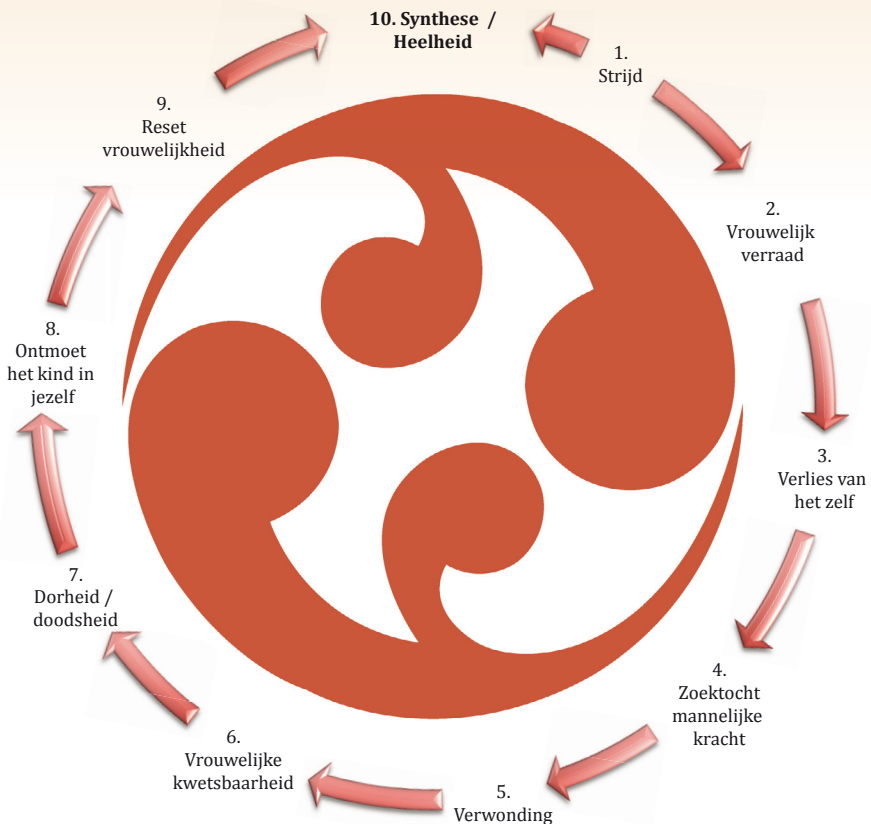

Workshops voor ontdekking van je vrouwelijke kracht

Zoek het potentieel aan kracht in je vrouwelijke kwetsbaarheid - via de godin van de radicale transformatie: Kali

Iedere vrouw maakt in haar leven een innerlijke reis omdat zij moet ontdekken wie ze in essentie is en wat haar eigen kracht is. Dit proces houdt in dat ze zich losmaakt van haar moederfiguur, haar mannelijke tegenpool ontdekt en uiteindelijk deze twee krachten (Shiva & Shakti) binnen zichzelf verenigt. De energie van de godin Kali (godin van radicale transformatie) huist tussen deze twee uitersten als ontwrichtende maar ook helende kracht.

In deze workshop maak je een persoonlijke reis door het zetten van onderstaande stappen:

Lesduur / prijzen / locatie:

- Tien lessen van twee uur.
- De totaalprijs bedraagt € 495,- inclusief btw.
- Locatie: praktijkruimte Sanstha Amrit te Culemborg.

Startdatum: in overleg bij voldoende aanmelding.

Aantal deelnemers: 4 - 10.